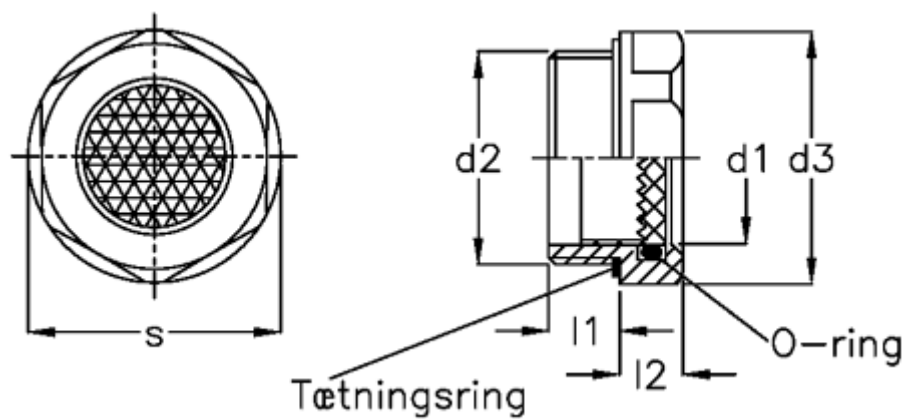

Varenummer: 20249528  
Beskrivelse: E+G  
Prisme oliestandsglas GN 744-24-G1

## Mål

d1 = 24  
d2 = G1  
d3 = 40  
l1 = 11.0  
l2 = 8.5  
s = 36